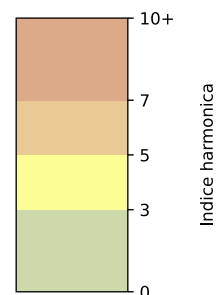

22h-00h	00h-02h	02h-04h	04h-06h	Total nuit (22h-06h)
Nuit du lundi 30/03/2026 au mardi 31/03/2026	6,7	5,6	4,7	4,7	5,4
	62,7 dB(A)	55,9 dB(A)	51,1 dB(A)	50,8 dB(A)	58,0 dB(A)
Nuit du mardi 31/03/2026 au mercredi 01/04/2026	7,3	7,5	5,4	4,6	6,2
	65,7 dB(A)	65,1 dB(A)	57,6 dB(A)	50,5 dB(A)	62,8 dB(A)
Nuit du mercredi 01/04/2026 au jeudi 02/04/2026	7,4	6,4	4,9	5,3	6,0
	66,0 dB(A)	59,6 dB(A)	51,8 dB(A)	53,4 dB(A)	61,2 dB(A)
Nuit du jeudi 02/04/2026 au vendredi 03/04/2026	8,2	8,0	5,8	5,2	6,8
	70,3 dB(A)	68,4 dB(A)	56,8 dB(A)	53,9 dB(A)	66,6 dB(A)
Nuit du vendredi 03/04/2026 au samedi 04/04/2026	8,1	7,9	6,8	5,5	7,1
	69,9 dB(A)	68,6 dB(A)	62,3 dB(A)	55,9 dB(A)	66,8 dB(A)
Nuit du samedi 04/04/2026 au dimanche 05/04/2026	8,3	8,1	6,5	5,7	7,1
	70,6 dB(A)	69,5 dB(A)	61,1 dB(A)	56,9 dB(A)	67,4 dB(A)
Nuit du dimanche 05/04/2026 au lundi 06/04/2026	8,2	7,7	5,3	4,3	6,4
	69,7 dB(A)	67,3 dB(A)	56,2 dB(A)	49,7 dB(A)	65,8 dB(A)

Légende