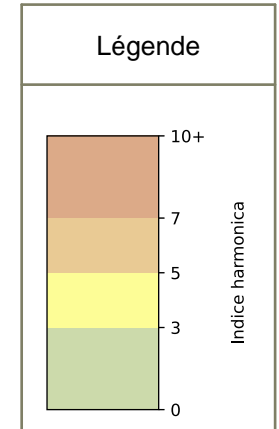

# Capteurs méduse PARIS 5ÈME

2026 / sem. 14 (du 30/03/2026 au 05/04/2026)

*NB : Chaque capteur est désigné par le nom de la rue dans laquelle il est implanté*

# Capteurs méduse PARIS 5ÈME

2026 / sem. 14 (du 30/03/2026 au 05/04/2026)

**SYNTHÈSE DES SITES SUR LA SEMAINE**  
**Par Indice Harmonica nocturne [22h-06h] décroissant**

	Nuit du lundi 30/03/2026 au mardi 31/03/2026	Nuit du mardi 31/03/2026 au mercredi 01/04/2026	Nuit du mercredi 01/04/2026 au jeudi 02/04/2026	Nuit du jeudi 02/04/2026 au vendredi 03/04/2026	Nuit du vendredi 03/04/2026 au samedi 04/04/2026	Nuit du samedi 04/04/2026 au dimanche 05/04/2026	Nuit du dimanche 05/04/2026 au lundi 06/04/2026
<b>1</b>	CONTRESCARPE (6,4)	CONTRESCARPE (6,4)	ROMILLY (6,0)	CONTRESCARPE (6,9)	CONTRESCARPE (7,6)	CONTRESCARPE (7,4)	CONTRESCARPE (7,0)
<b>2</b>	ROMILLY (5,4)	ROMILLY (6,2)	CONTRESCARPE (5,9)	ROMILLY (6,8)	ROMILLY (7,1)	ROMILLY (7,1)	ROMILLY (6,4)