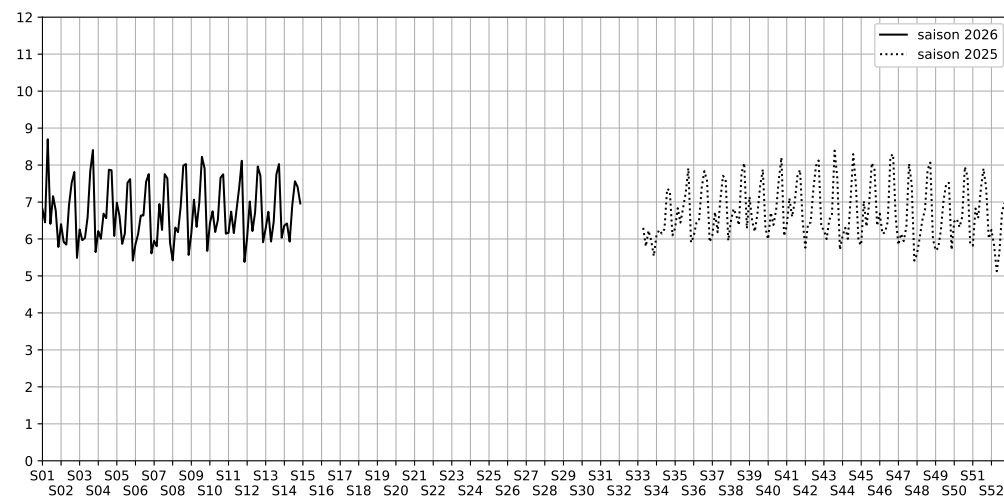

Indice Harmonica Nuit [22h-06h]
Comparaison avec saison précédente à jour équivalent